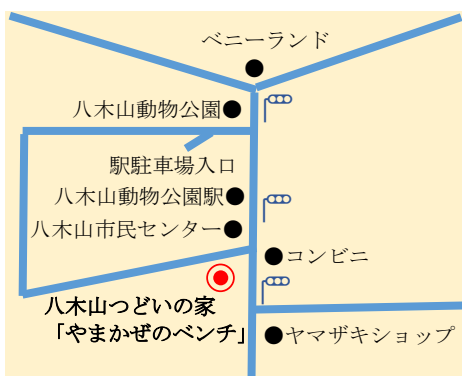

ソプラノ 川上 由里

東北大学大学院教育学研究科修了
宮城学院女子大学音楽リエゾンセンター楽友会員

八木山つどいの家

地域交流室

第19回コンサート

喫茶・サロン「やまかぜのベンチ」(八木山つどいの家)

3月27日(水) 14:00~14:40

問い合わせ先

整理券配布中

八木山つどいの家 022-229-0666

仙台市太白区八木山本町1-41-2

*客席は25席です。事前に整理券をお配りしております。
喫茶店スタッフへお声がけください。

*車でお越しの方は、地下鉄駅の立体駐車場(最初の30分無料)
をご利用ください。

入場
無料