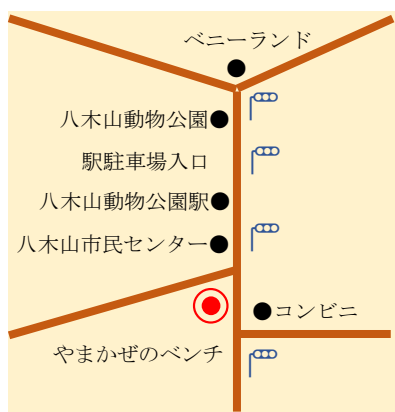

八木山の小さな美術館 つどいの家 アート展

つどいの家・コペル アート展

生活介護事業のメンバーによる「アート展」を開催

3/5(火)~3/22(金) 10:30~15:00

八木山つどいの家 喫茶・サロン 「やまかぜのベンチ」

休館：土日月祝

お問い合わせ

八木山つどいの家 022-229-0666

仙台市太白区八木山本町1-41-2

* 地下鉄東西線「八木山動物公園駅」より徒歩1分。

* 車でお越しの方は、地下鉄駅立体駐車場（最初の30分無料）をご利用ください。

入場
無料