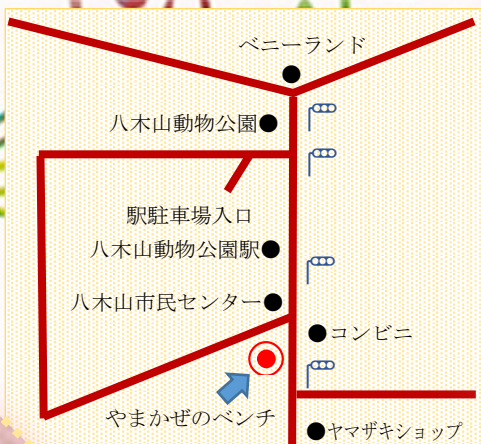

Program

ディズニーメドレー

いのちの名前

情熱大陸セレクション

トリプルアイス

見上げてごらん夜の星を

クリスマスメドレー

**入場
無料**
整理券配布中

日時 12/19 (水) 14:00~

会場 八木山つどいの家 喫茶・サロン 「やまかぜのベンチ」

お問い合わせ

022-229-0666

仙台市太白区八木山本町1-4-1-2

* 事前に整理券を配布しておりますので、喫茶店スタッフへお声がけください。

* 地下鉄東西線「八木山動物公園駅」より徒歩1分。

* 車でお越しの方は、地下鉄駅立体駐車場をご利用ください。