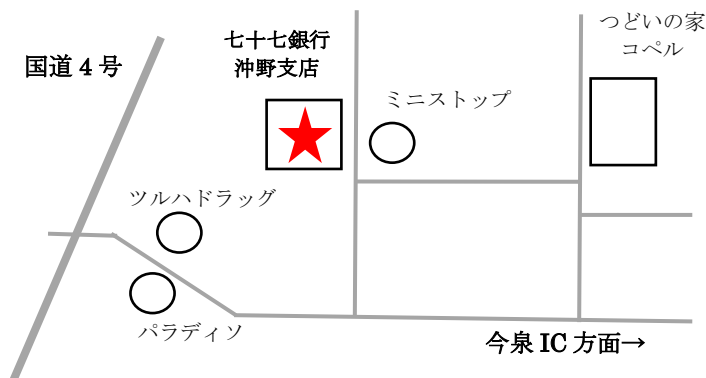

マップ

社会福祉法人
つどいの家
いえ

アートな風景

コペルのアートは色えんぴつや、絵の具の他に、柄の長い筆や、車イスのタイヤ、時には自分の足など様々な道具や全身を使って表現活動を行なっています。紙粘土の感触や、貝の音、今まで経験したことのない新しい世界を楽しむことも、アートの一つとして行なっています。