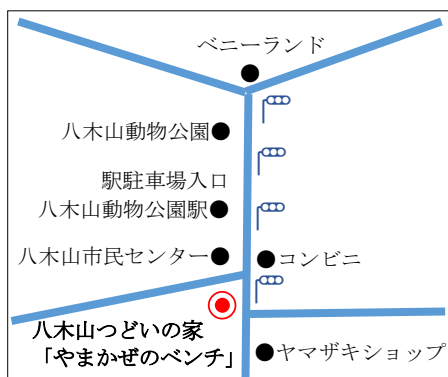

# 腹話術

2月22日(木) 14:00~14:40

八木山つどいの家 喫茶・サロン 「やまかぜのベンチ」

## シャロームパペット仙台

腹話術教室を開催しているスマイリー・チバと腹話術愛好の皆様が腹話術を披露してくださいます。腹話術は昔、交通指導員の女性がよく交通安全のお話をしていましたね。今は、あまり町で見かけなくなりましたが、テレビ等ではいっこく堂がいろいろな腹話術を披露してくださっています。ご覧になった方もいらっしゃるでしょうか。

ここ仙台ではなかなか見る機会のない腹話術を笑いの話を交えながら、皆様に見ていただきたいと思って、今回、企画しました。お時間のある方は、どうぞお出かけください。お待ちしております。